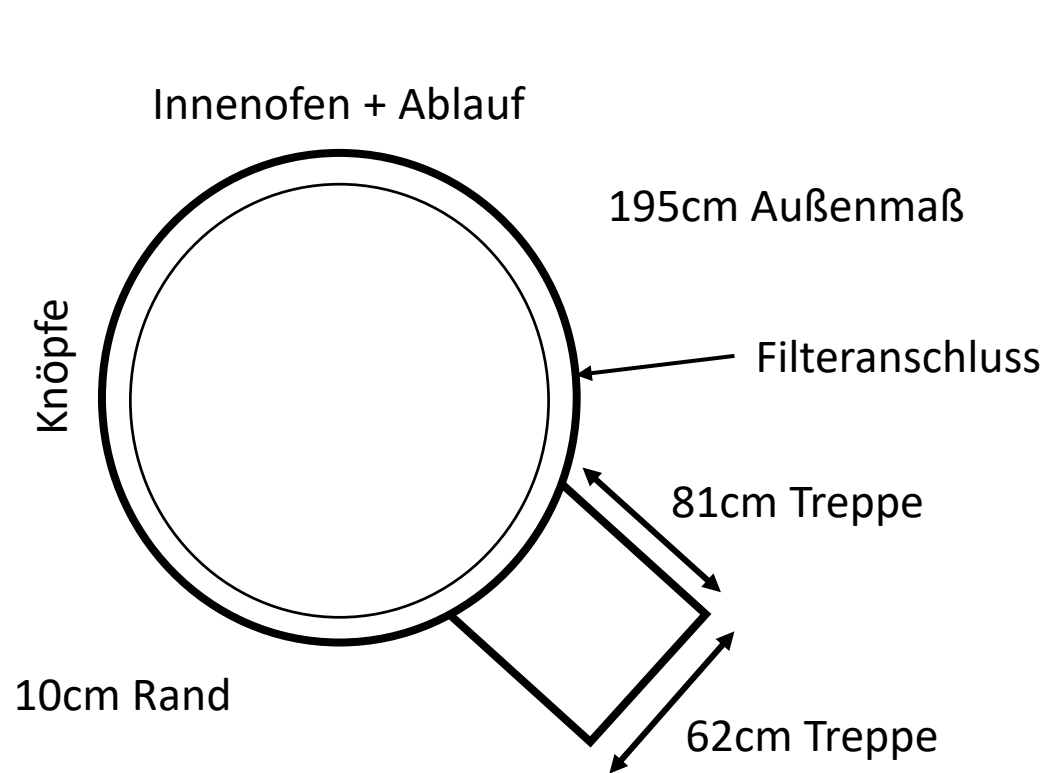

# SPAVIO® Aktionsmodell: Classic Innenofen

Außenhöhe: 107cm  
Tiefe bis Boden: 87cm